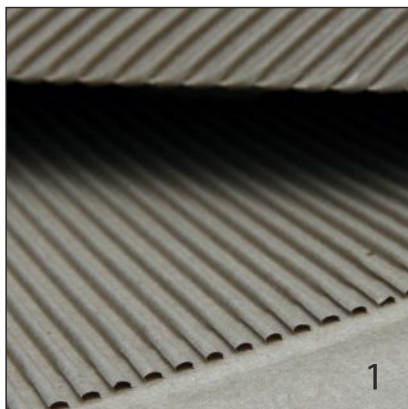

SECUREWAVE

Polstertaschen vollständig aus Papier

Plastik sparen, Ressourcen schonen!

Die neuen **SECUREWAVE** - Polstertaschen sind vollständig aus Papier und somit einfach im Altpapier zu entsorgen und zu recyceln. Die innovative Polsterung (1) erfordert keinen Einsatz von Kunststoffen und ermöglicht dabei effektivsten Schutz für den Inhalt.

Das robuste Kraftpapier mit besonders starken Schweißnähten (2) schützt zusätzlich vor Nässe und Reißen. Der Klappenverschluss ist lieferbar mit einfachem Klebeverschluss mit Abdeckband oder zum Wiederverschließen mit doppeltem Klebeverschluss und Aufreißfaden (3).

Die Vorderseite kann individuell mit bis zu 8 Farben, die Rückseite einfarbig (z.B. Logo, Code, etc.) bedruckt werden.

1

2

3

SECUREWAVE

Ideale Kombination:
SECUREWAVE mit Papier-Dokutasche

Standard Lieferprogramm

Größe	Außenmaße	Innenmaße (mm)	Stück/Karton	Kartons je Palette*	Menge je Palette*
A/000	125 x 170	110 x 165	150	48	7.200
B/00	135 x 215	120 x 210	150	36	5.400
C/0	165 x 215	150 x 210	150	30	4.500
D/1	195 x 265	180 x 260	150	22	3.300
E/2	235 x 265	220 x 260	150	18	2.700
F/3	235 x 330	220 x 325	75	30	2.250
G/4	250 x 340	235 x 335	75	27	2.025
H/5	285 x 360	270 x 355	75	24	1.800
J/6	315 x 440	300 x 435	75	15	1.125
K/7	365 x 470	350 x 465	75	12	900